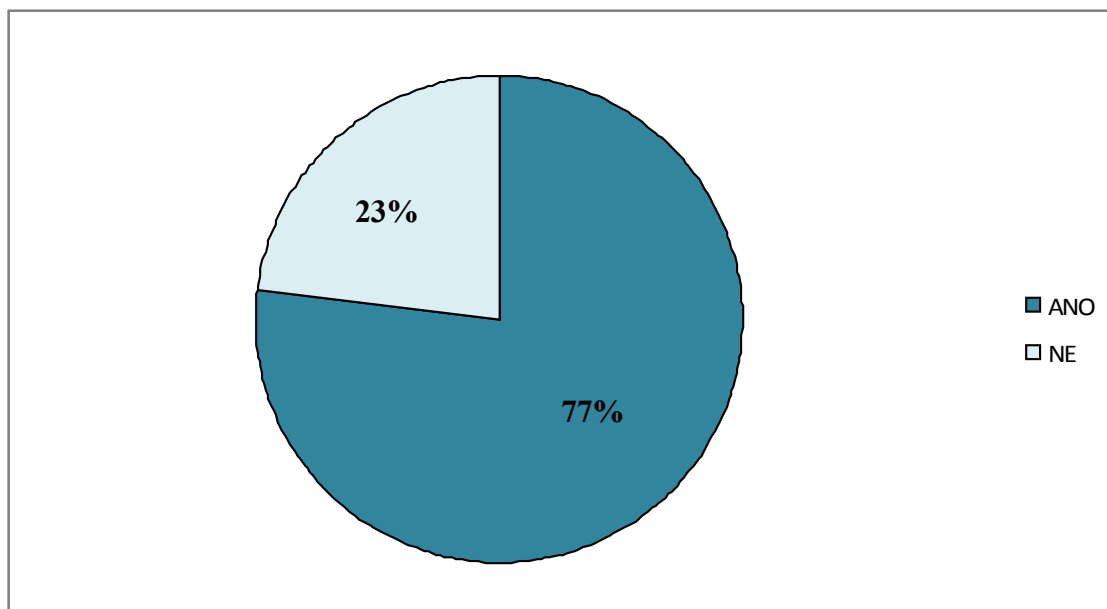

Vyhodnocení ankety - Jak jste spokojeni se službami v obci

Anketní lístky byly rozneseny do všech domácností v Bělé a Smolné, vyplněných lístků bylo vráceno pouze 35, což je 26,9 %. Odpovědi, které se v dotazníku vyskytly dvakrát a méně, jsou shrnuty pod položkou s názvem JINÉ.

1. Uvítali byste organizování zájezdů na kulturní akce? ANO NE