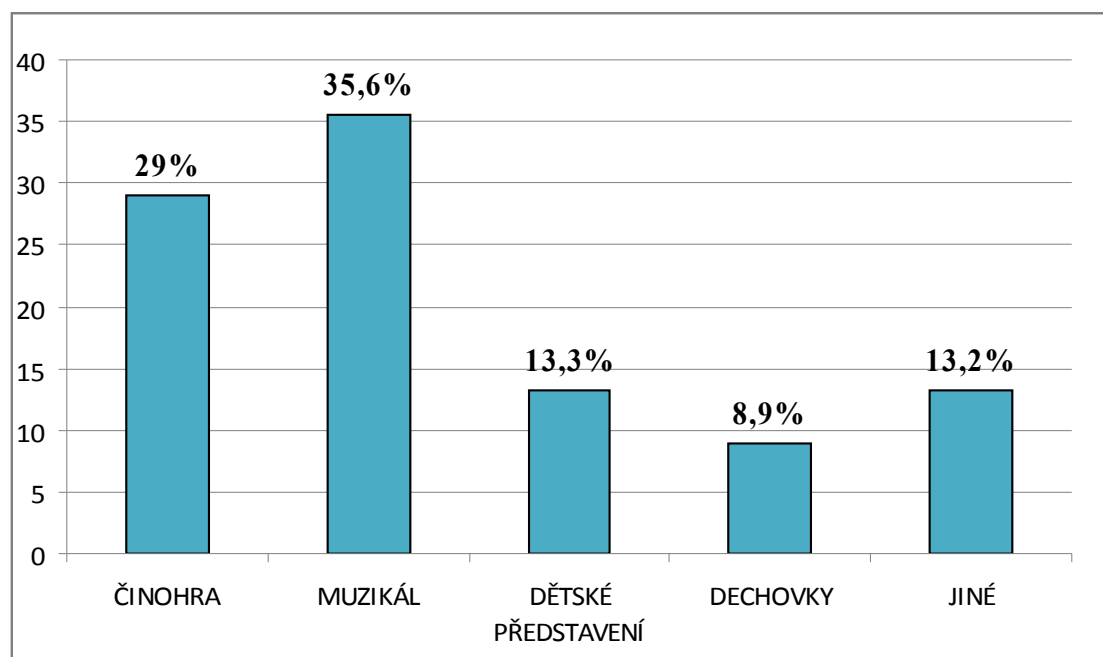

2. V případně kladné odpovědi byste upřednostňovali:

činohra, opera, muzikál, dětské představení, dechovky?