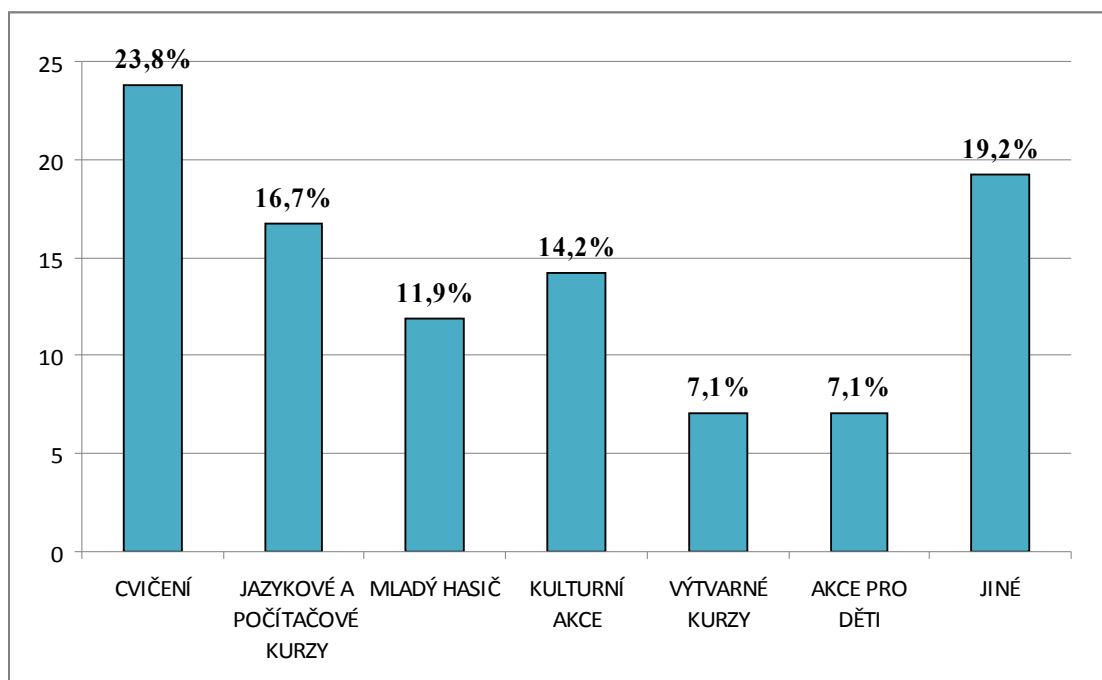

3. Jaké kurzy nebo sportovní aktivity v obci postrádáte?

CVIČENÍ – aerobik, zumba, tělocvična, kondiční cvičení

JINÉ – přednášky, hřiště pro děti, sousedská posezení, burza knih a ošacení, erotika