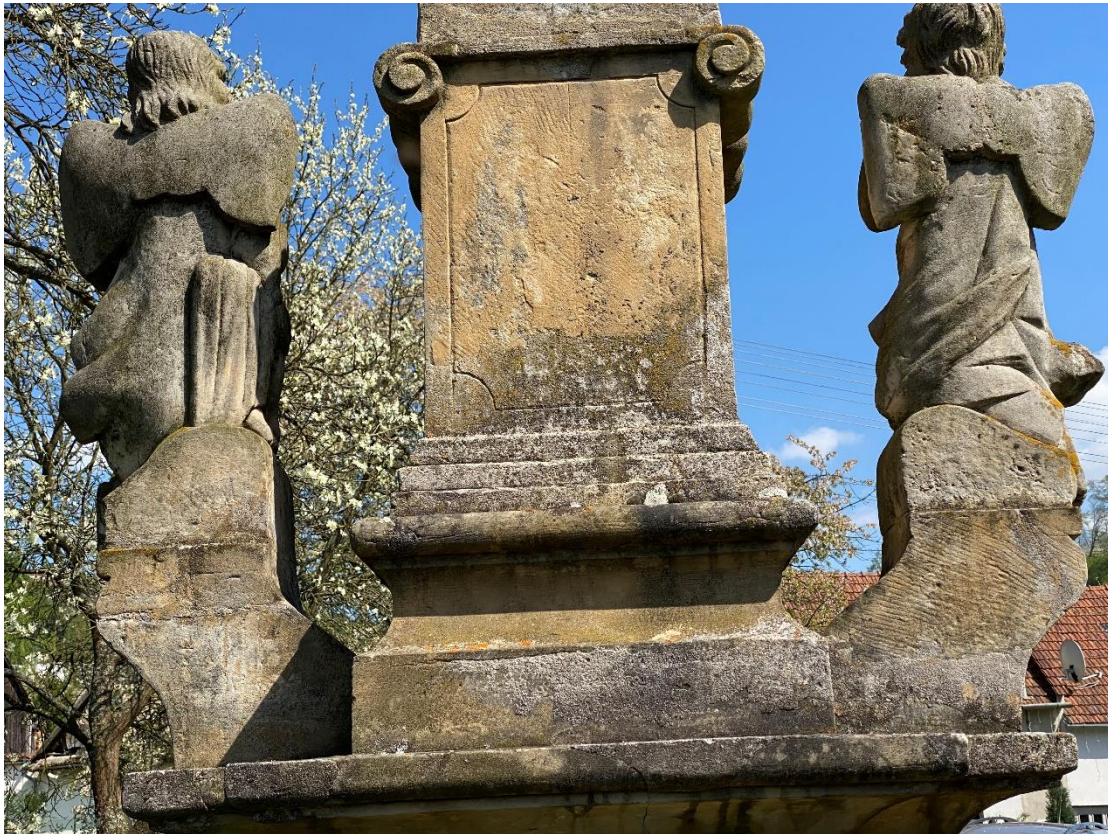

**BĚLÁ U JEVÍČKA** – SOCHA SV. JANA NEPOMUCKÉHO - STAV PŘED RESTAUROVÁNÍM

**BĚLÁ U JEVÍČKA** – SOCHA SV. JANA NEPOMUCKÉHO - STAV PŘED RESTAUROVÁNÍM

**BĚLÁ U JEVÍČKA** – SOCHA SV. JANA NEPOMUCKÉHO - STAV PŘED RESTAUROVÁNÍM

**BĚLÁ U JEVÍČKA – SOCHA SV. JANA NEPOMUCKÉHO - STAV PŘED RESTAUROVÁNÍM**

**BĚLÁ U JEVÍČKA – SOCHA SV. JANA NEPOMUCKÉHO - STAV PŘED RESTAUROVÁNÍM**

**BĚLÁ U JEVÍČKA** – SOCHA SV. JANA NEPOMUCKÉHO - STAV PŘED RESTAUROVÁNÍM

**BĚLÁ U JEVÍČKA** – SOCHA SV. JANA NEPOMUCKÉHO - STAV PŘED RESTAUROVÁNÍM

**BĚLÁ U JEVÍČKA** – SOCHA SV. JANA NEPOMUCKÉHO - PRAVÝ CHERUB PŘED OČIŠTĚNÍM

**BĚLÁ U JEVÍČKA** – SOCHA SV. JANA NEPOMUCKÉHO -LEVÝ CHERUB PŘED OČIŠTĚNÍM